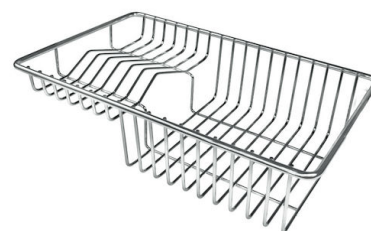

VIDANGE 3,5" BASKET

La vidange est équipé d'une grande bonde de 3,5", avec un bouchon à panier pratique qui empêche les parties solides de s'écouler dans le drain.

DÉTAILS

Bord d'installation

Sous-plan

Coloration

Gold

Finition	PVD
Matériau	Acier inoxydable AISI 304
Textures	Brossée Foster
Base	80 cm
Dimensions	750 x 440 mm
Équipement standard	Crochets de fixation, joint, vidange, trop-plein et siphon, Emballage en boîte
Trous mitigeur	Pas de trous en standard
Trou d'encastrement	Voir fiche technique (pour tous les modèles à fleur ou à fleur installés par-dessus, et sous-plan)
Égouttoir	Non
Largeur	75 cm
Mesure cuve	710 x 400 mm
Numéro cuves	1 cuve
Vidange	Vidange de 3,5

GRILLE POR.ASSIETTES INOX

mm214x379

A100 C03

* uniquement en combinaison avec l'accessoire A644 A01

GRILLE PORTE-ASSIETTES INOX

25x35

A100 A54

* uniquement en combinaison avec l'accessoire A644 F04